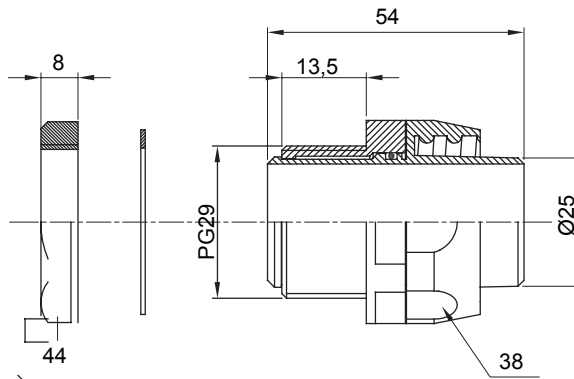

IP54 אביזר חיבור ישר ומסתובב למעטפת עם דרגת הגנה

צבע	RAL 7035 אפור	IP דרגה	IP54
פסיעה PG	29	מ"מ מעטפת קוטר	25
סוג פסיעה	PG29	סוג	מסתובב
קוד חשמלי	210		

### DIMENSIONAL