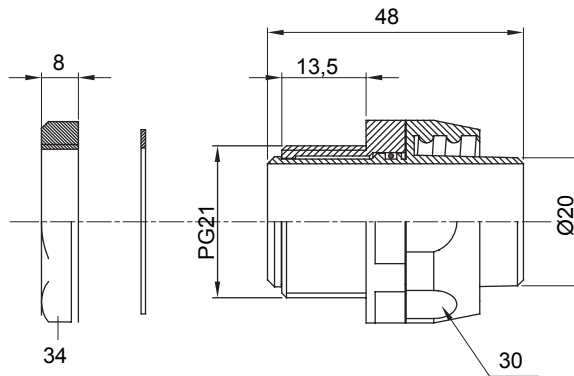

IP54 אביזר חיבור ישר ומסתובב למעטפת עם דרגת הגנה

צבע	RAL 7035 אפור	IP דרגה	IP54
פסיעה PG	21	מ"מ מעטפת קוטר	20
סוג פסיעה	PG21	סוג	מסתובב
קוד חשמלי	210		

DIMENSIONAL

TECHNICAL SYMBOLOGY

IP

IP54

STANDARDS/APPROVALS