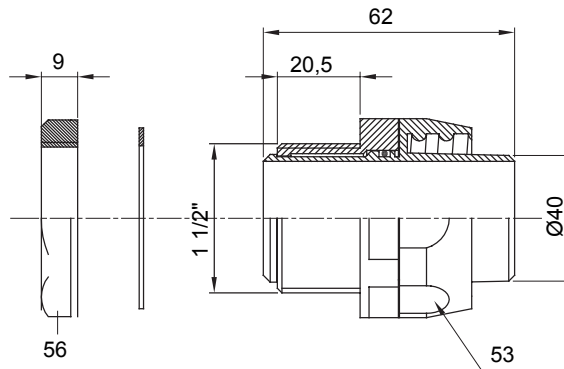

IP54 אביזר חיבור ישר ומסתובב למעטפת עם דרגת הגנה

צבע	צבע	RAL 9005 שחור	IP	דרגה	IP54
גז פסיעה	גז פסיעה	1 1/2" א	מ"מ	מעטפת קוטר	40
סוג	סוג	מסתובב	קוד	חשמלי	210

DIMENSIONAL

TECHNICAL SYMBOLOGY

IP

IP54

STANDARDS/APPROVALS