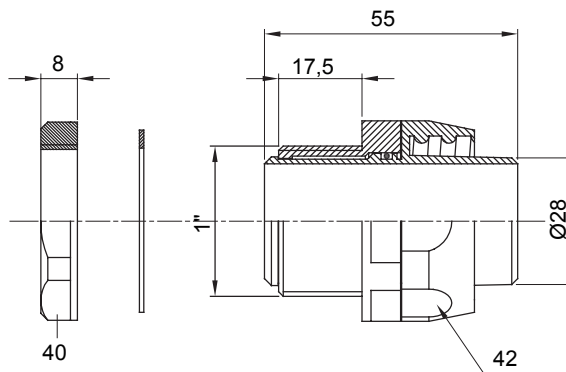

IP54 אביזר חיבור ישר ומסתובב למעטפת עם דרגת הגנה

צבע	שחור RAL 9005	IP	IP54
גז פסיעה	דרגה	דרגה	
סוג	מסתובב	מ"מ (מעטפת קוטר) 1"	28
	מסתובב	קוד חשמלי	210

DIMENSIONAL

TECHNICAL SYMBOLOGY

IP

IP54

STANDARDS/APPROVALS