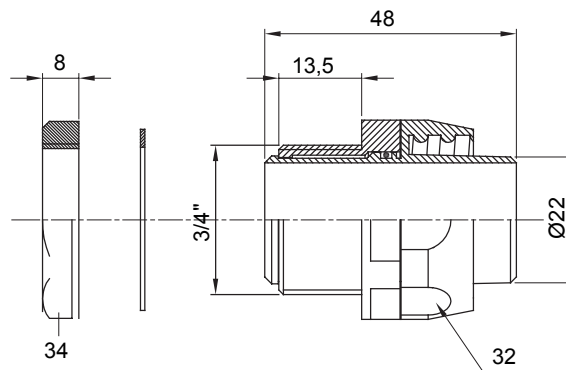

IP54 אביזר חיבור ישר ומסתובב למעטפת עם דרגת הגנה

צבע	שחור RAL 9005	IP	IP54
גז פסיעה	דרגה	דרגה	
סוג	מסתובב	מ"מ(מ) מעטפת קוטר 3/4"	22
	מסתובב	קוד חשמלי	210

DIMENSIONAL

TECHNICAL SYMBOLOGY

IP

IP54

STANDARDS/APPROVALS