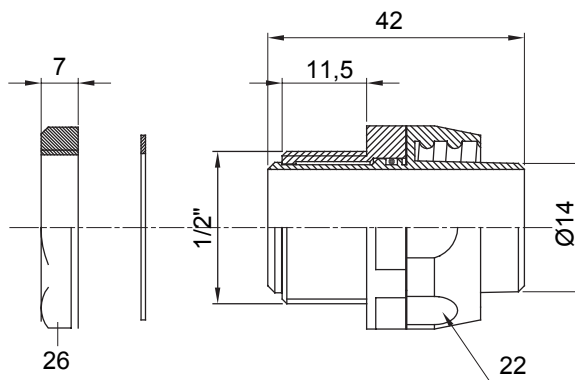

IP54 אביזר חיבור ישר ומסתובב למעטפת עם דרגת הגנה

צבע	שחור RAL 9005	IP דרגה	IP54
גז פסיעה	1/2"	מעטפת קוטר (מ"מ)	14
סוג	מסתובב	קוד חשמלי	210

### DIMENSIONAL