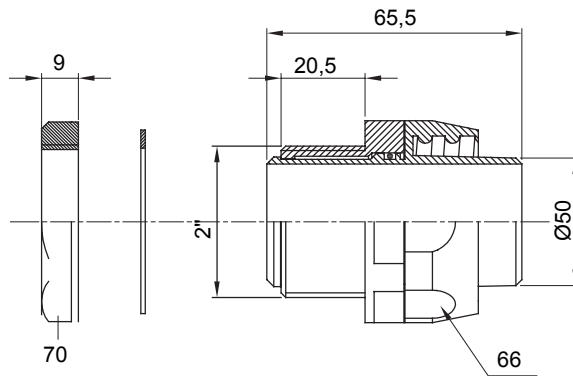

IP54 אביזר חיבור ישר ומסתובב למעטפת עם דרגת הגנה

צבע	RAL 7035 אפור	IP דרגה	IP54
גז פסיעה	2" קוטר	(מ"מ) מעטפת קוטר	50
סוג	מסתובב	קוד חשמלי	210

DIMENSIONAL

TECHNICAL SYMBOLOGY

IP

IP54

STANDARDS/APPROVALS