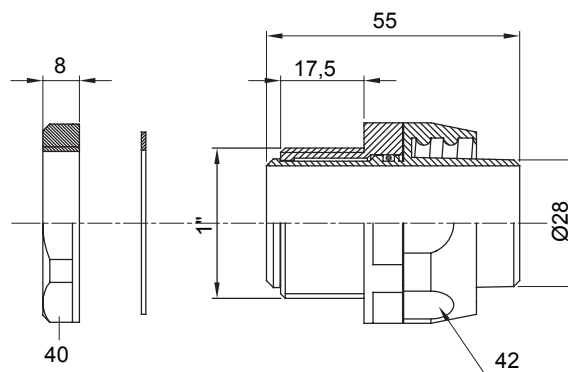

IP54 אביזר חיבור ישר ומסתובב למעטפת עם דרגת הגנה

צבע	RAL 7035 אפור	IP	IP54
גז פסיעה	דרגה	דרגה	
סוג	מסתובב	מ"מ (מעטפת קוטר) 17,5	28
	מסתובב	קוד חשמלי	210

DIMENSIONAL

TECHNICAL SYMBOLOGY

IP54

STANDARDS/APPROVALS