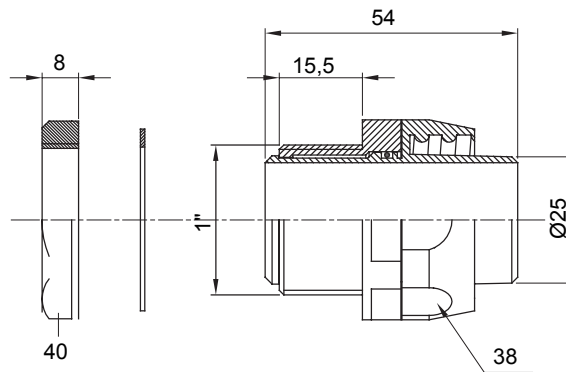

IP54 אביזר חיבור ישר ומסתובב למעטפת עם דרגת הגנה

צבע	RAL 7035 אפור	IP	IP54
		דרגה	
גז פסיעה	1"1	(מ"מ) מעטפת קוטר	25
סוג	מסתובב	קוד חשמלי	210

### DIMENSIONAL