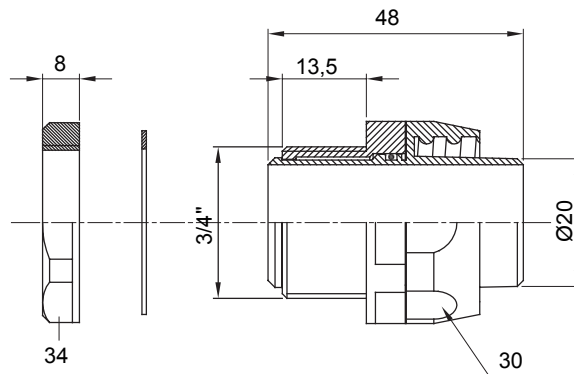

IP54 אביזר חיבור ישר ומסתובב למעטפת עם דרגת הגנה

צבע	RAL 7035 אפור	IP	דרגה	IP54
גז פסיעה	3/4"	מ"מ	מעטפת קוטר	20
סוג	מסתובב	קוד חשמלי		210

DIMENSIONAL

TECHNICAL SYMBOLOGY

IP

IP54

STANDARDS/APPROVALS