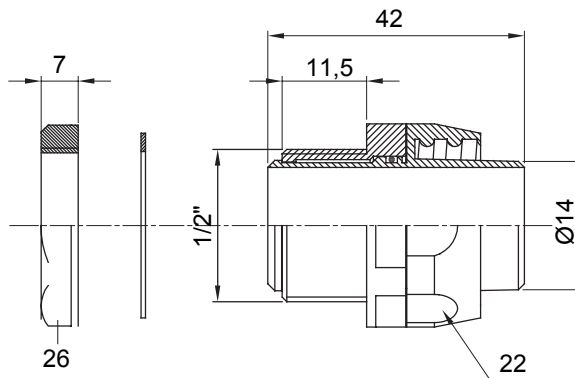

IP54 אביזר חיבור ישר ומסתובב למעטפת עם דרגת הגנה

צבע	RAL 7035 אפור	IP דרגה	IP54
גז פסיעה	1/2" קוטר	מ"מ(מ"מ) מעטפת קוטר	14
סוג	מסתובב	קוד חשמלי	210

DIMENSIONAL

TECHNICAL SYMBOLOGY

IP

IP54

STANDARDS/APPROVALS