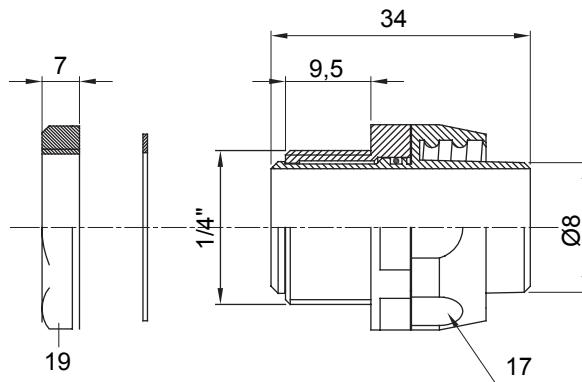

IP54 אביזר חיבור ישר ומסתובב למעטפת עם דרגת הגנה

צבע	RAL 7035 אפור	IP דרגה	IP54
גז פסיעה	1/4" קוטר	(מ"מ) מעטפת קוטר	8
סוג	מסתובב	קוד חשמלי	210

DIMENSIONAL

TECHNICAL SYMBOLOGY

IP

IP54

STANDARDS/APPROVALS