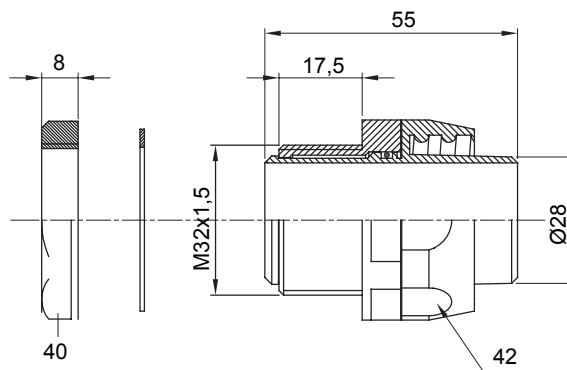

IP54 אביזר חיבור ישר ומסתובב למעטפת עם דרגת הגנה

צבע	שחור RAL 9005	IP דרגה	IP54
פסיעה ISO	M 32x1.5	מ"מ מעטפת קוטר	28
סוג	מסתובב	קוד חשמלי	210

DIMENSIONAL

TECHNICAL SYMBOLOGY

IP

IP54

STANDARDS/APPROVALS