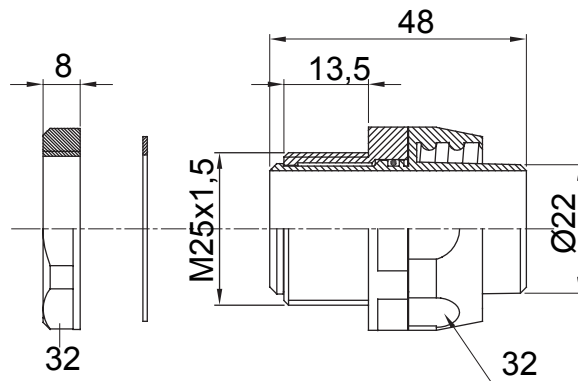

IP54 אביזר חיבור ישר ומסתובב למעטפת עם דרגת הגנה

צבע	שחור RAL 9005	IP דרגה	IP54
פסיעה ISO	M 25x1.5	מ"מ מעטפת קוטר	22
סוג	מסתובב	קוד חשמלי	210

DIMENSIONAL

TECHNICAL SYMBOLOGY

IP

IP54

STANDARDS/APPROVALS