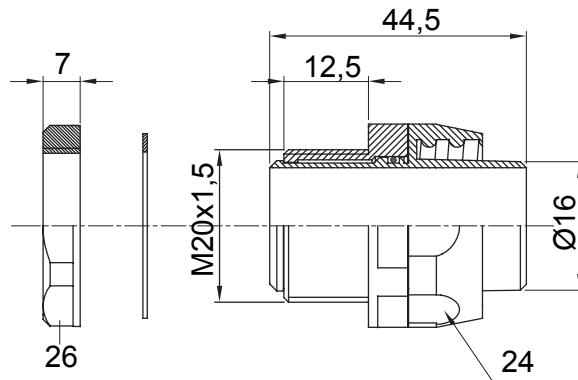

IP54 אביזר חיבור ישר ומסתובב למעטפת עם דרגת הגנה

צבע	שחור RAL 9005	IP דרגה	IP54
פסיעה ISO	M 20x1.5	מ"מ מעטפת קוטר	16
סוג	מסתובב	קוד חשמלי	210

DIMENSIONAL

TECHNICAL SYMBOLOGY

IP54

STANDARDS/APPROVALS