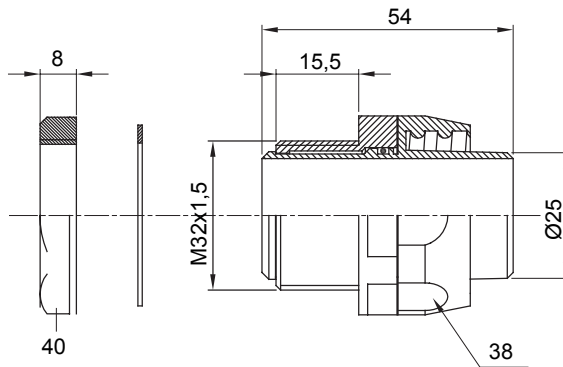

IP54 אביזר חיבור ישר ומסתובב למעטפת עם דרגת הגנה

צבע	RAL 7035 אפור	IP דרגה	IP54
ISO פסיעה	M 32x1.5	מ"מ(מ) מעטפת קוטר	25
סוג פסיעה	M32	סוג	מסתובב
קוד חשמלי	210		

DIMENSIONAL

TECHNICAL SYMBOLOGY

IP

IP54

STANDARDS/APPROVALS