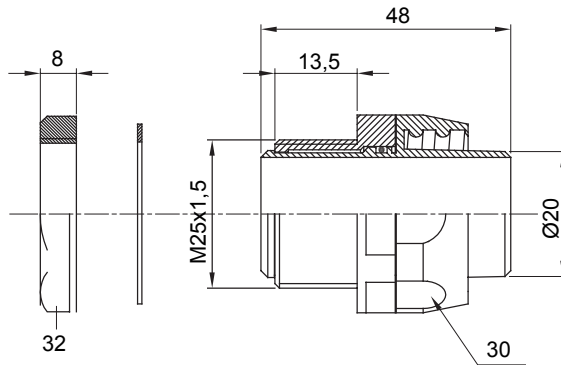

IP54 אביזר חיבור ישר ומסתובב למעטפת עם דרגת הגנה

צבע	RAL 7035 אפור	IP דרגה	IP54
פסיעה ISO	M 25x1.5	מ"מ(מ) מעטפת קוטר	20
סוג פסיעה	M25	סוג	מסתובב
קוד חשמלי	210		

### DIMENSIONAL