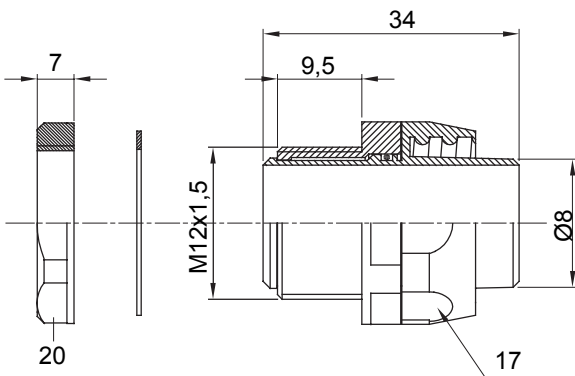

IP54 אביזר חיבור ישר ומסתובב למעטפת עם דרגת הגנה.

צבע	RAL 7035 אפור	IP דרגה	IP54
פסיעה ISO	M 12x1.5	מ"מ) מעטפת קוטר	8
סוג	מסתובב	קוד חשמלי	210

### DIMENSIONAL