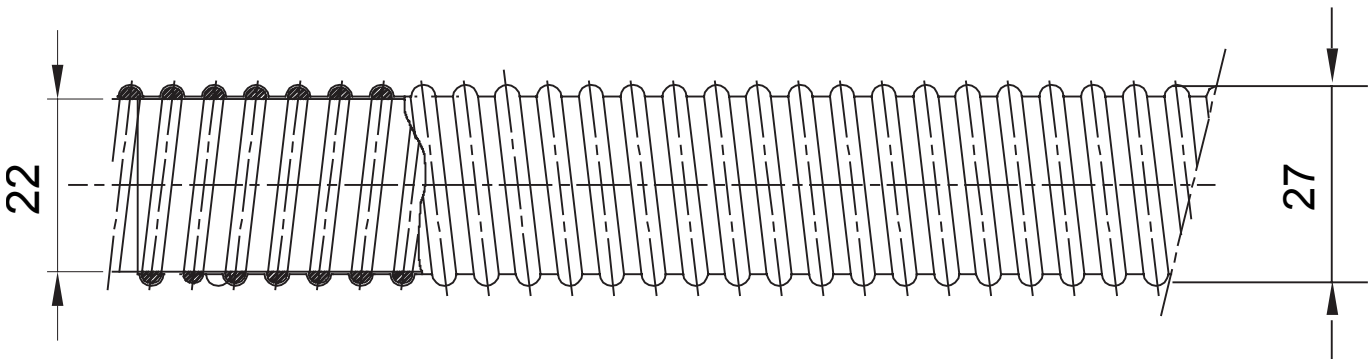

2311 תרמופלסטי, בסיווג PVC-העשויים מ DF DIFLEX גמישים PG קו מוצרי מערכות צינורות IEC 61386-11 לפי התקנים. מ"מ 60 עד 8-קטרים, מ 14-קו המוצרים כולל מערכת צינורות הזמינים ב. (CEI 23/80) ו- IEC 61386-23 (CEI 23/83) בצבעים אפור, שחור וכחול. מתאים להגנה על מוליכים בהתקנות קבועות או ניידות ביישומים למגורים, ועל גבי מכונות פועלות ביישומים תעשייתיים הודות לגמישות ולעמידות שלו בשמנים מינרליים. סוג התקנה: חשוף על קירות ותקרות או ליישומים בתוך תקרות מונמכות ורצפות צפות

צבע	חומר	2311	PVC
קוטר (מ"מ) מעטפת קוטר	בדיקת תיל לוחט	22	960 °C
קוד חשמלי	התנגדות לדחיסה	21320	2 (אור - 320N)
התנגדות למכות	התנגדות לכפיפה	3 (2 J - בינוני)	4 (גמישים)
חשמלי מאפיינים	עמידות באש	2 (עם מאפייני בידוד חשמלי)	לא ישים
סיווג	רדיוס פיתול מינימלי	2311	10 קוטר פי
התנגדות בידוד	קשיחות דיאלקטרית	100MΩ ב- 500V	דקות 15 למשך 50Hz ב- 2000V
הגנה מפני חדירת עצמים מוצקים עם מחברים מסתובבים וקבועים	הגנה מפני חדירת עצמים מוצקים עם אחודי מעטפת צינורות	5	6
הגנה מפני חדירת מים עם מחברים מסתובבים וקבועים	הגנה מפני חדירת מים עם אחודי מעטפת צינורות	4	5
מתיחה חוזק	תלוי קיבולת עומס	1 (קל מאוד)	1 (ללא התפשטות אש)
סטנדרט	משפחה	EN 61386-11 EN 61386-23	Diflex

## DIMENSIONAL