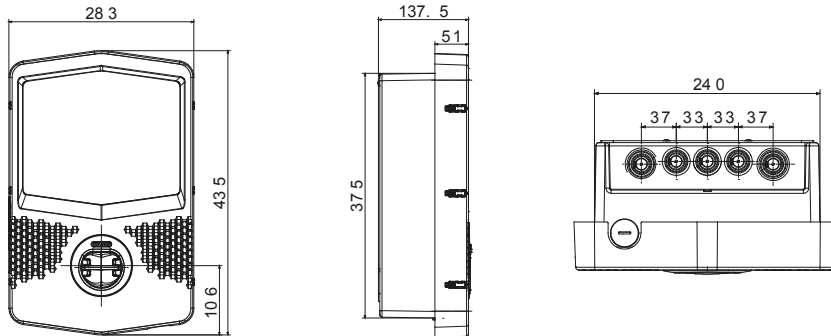

שנועדו להשתלב בתרחישים פרטיים וציבוריים למחצה בהתאם לתקן JOINON הן פתרונות I-CON Wallbox קופסאות הן מתהדרות בעיצוב קומפקטי ואלגנטי, פונקציונליות ייחודית של טעינה "ביד אחת" ושקע 3 מהדורה, IEC 61851-1 הבינלאומי קישוריות מלאה לתמיכה באפליקציית הייעודית של IK10 בשילוב עם חוזק מכני בתקן IP55 עם הגנה מפני נדליזם, דרגת הגנה גם לבקרה מלאה ופשוטה של פונקציות הטעינה, ניהול עומסים חכם ושימוש בעודפי אנרגיה מלוחות פוטו-וולטאיים JOINON (במצב Master/Slave), וכן מספר אפשרויות התקנה: על הקיר, תחת הטיח או על הרצפה.

כניסה	מחבר/שקע (סוג) מספר	1 (עם תריסים TYPE 2 שקע)
פסי צבירה	הפעלת טעינה	גישה חופשית, עם ניהול עומס דינמי
נקוב זרם	20 A	ממשק אנושי
הספק כולל	4.6 Kilowatt	קישוריות
יצאה	נתונים מכניים	-
נקוב מתח	230 V	התקנה והרכבה
הזרם	20 A	צבע
התקנה על הרצפה עם תמיכה להתקנה על קיר		אפור כהה
מקור בתר-תעשייתי(פולטיק תרמי)	חומר	4.6 Kilowatt
מס'	טיפולים חיצוניים	לא קיים כעת
IP55	IP	לא קיים כעת
IK10	דרגה	זעזוע התנגדות לא קיים כעת
±25 +50 °C	טמפרטורת הפעלה	כן
קדמי(כן)	התאמות אישיות	לא קיים כעת
		(Auto)restart
		הגנות חשמליות

DIMENSIONAL

TECHNICAL SYMBOLOGY

IP   **IK**

IP55   IK10

STANDARDS/APPROVALS