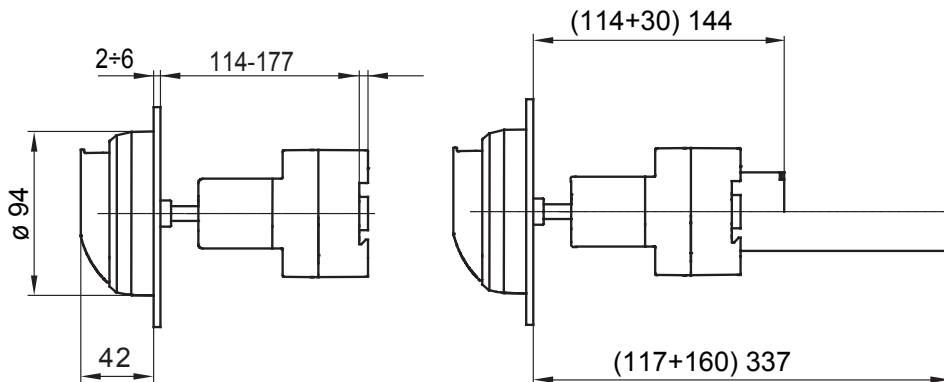

הזמינים בקופסאות העשויות מחומר מבודד וממתכת, 160 A עד 16 A -מכילה היצע שלם של מפסקים סיבוביים, מ 70 RT HP. 'בגרסת בקרה או חירום, והמתאימים לשימושים העיקריים בסביבות מגורים, תעשייה והמגזר השלישי בקופסאות מחומר מבודד 40 A עד 16 A -לשימוש פוטו-וולטאי, מ DC קיימות גם גרסאות שניתן לצייד במגעי עזר, 63 A עד 16 A מ-DIN וגרסאות לקיבוע פסי 1000 A עד 16 A -את הסדרה משלימות גרסאות לוח מ-מכשירים אלה תוכננו כדי להפחית את זמן החיטוט, לפשט את ההתקנה ולהציע בטיחות ועמידות מרביות גם בתנאים התובעניים ביותר

מפסק זרם	מפסק סיבובי	גרסה	מהלוח
רם (A) נקוב	63	מס' של קטבים	4P
יסות תחום	114 - 177 mm	EN 50022 מס' מודולים	5
זרם ב AC21A (415V)	63	צבע כפתור עגול	אדום
זרם ב AC22A (415V)	63	ניתן לנעילה	OFF מנעולים במצב 3 'מקס) כן
זרם ב AC23 A (415V)	63	כבל מקטע	2,5-25 mm²
פיזור הספק לכל קוטב	2,58 W/קוטב		

DIMENSIONAL

STANDARDS/APPROVALS