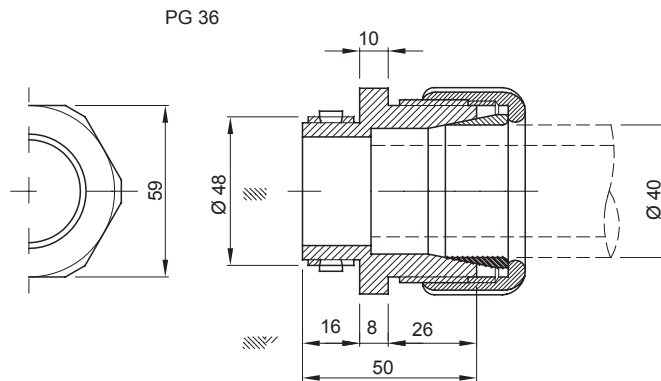

צבע	חומר	פולימר עמיד בזעזועים
RAL 7035 אפור	40	48
(מ"מ) עברור חיצוני צינורות	40	48
עם צינור קשיח IP	IP66	IP44
בדיקת תיל לוהט	750 °C	±5 +60°C
קוד חשמלי	21221	EN 61386-1 ו- EN 60670-1

DIMENSIONAL

TECHNICAL SYMBOLOGY