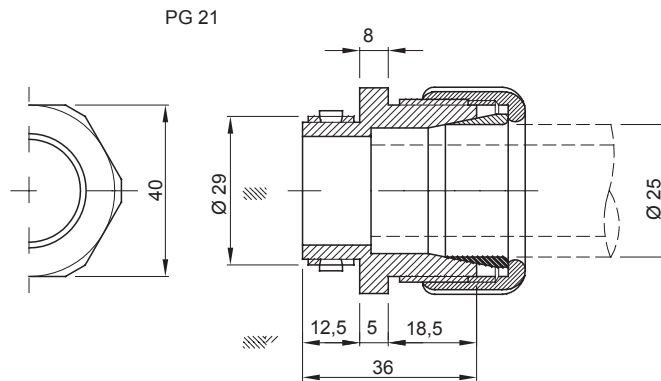

| צבע | חומר | פולימר עמיד בזעזועים |
|----------------------------|--------|--------------------------------------|
| RAL 7035 אפור | 25 | 29 |
| (מ"מ) עברור חיצוני צינורות | 25 | 29 |
| עם צינור קשיח IP | IP66 | IP54 |
| בדיקת תיל לוחט | 750 °C | ±5 +60°C |
| קוד חשמלי | 21221 | EN 61386-1 - EN 60670-1 (לפי העניין) |
| | סטנדרט | |

DIMENSIONAL

TECHNICAL SYMBOLOGY

GWT

750 °C

STANDARDS/APPROVALS