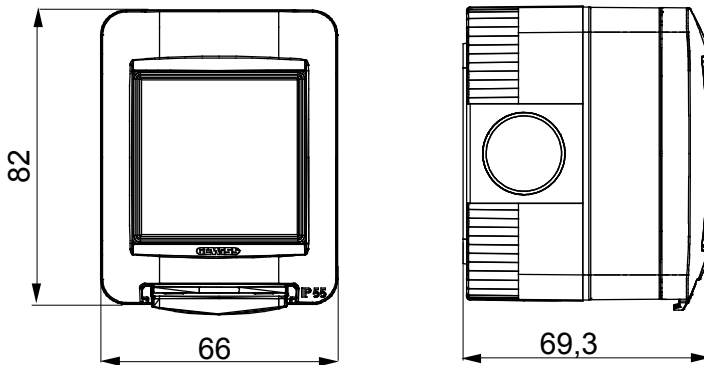

לבית. ChorusSmart קו מוצרים של פאנלים שולחניים, ותיבות קיר עם ובלי תמיכה עצמית, המתאימים לאביזרים המודולריים של הקופסאות בעלות התמיכה One. ומסגרות ChorusSmart פאנלים וקופסאות קיר, בצבעים שחור ולבן, יש להשלים עם מתאם לשתייהן יש פתחים פציחים חתוכים מראש, IP55 ו- IP40 מאופיינות בגרסאות, 7035 RAL העצמית, הזמינות בצבע אפור שקוף. הקופסאות והתיבות בעלות התמיכה העצמית מעוצבות כך שניתן UV ולגרסה המוגנת מפני מים יש גם דלת עם קרום להתאים להן מהדק הארקה

תיאור	צבע	מודול 2	RAL 7035 אפור
מס' חורי פתחים פציחים Ø23	23 מס' חורים בקוטר עם כניסת כבל	בתחתית 1 / בצדדים 3	1
סוג חורי פתחים פציחים	IP	ניתן להסרה בעזרת כלי דרגה	IP55
class בידוד	II	זעזוע התנגדות	IK07
בורגי מכסה	מומנט הידוק ברגים	פלדת אל-חלד	0.8 Newton/Meter
x מידות חיצוניות אורך (מ"מ) עומק גובה	ביקת תיל לוחט	66x82x69	650 °C
לחץ תרמי עם כדור התקנה	סטנדרט קוד חשמלי	70 °C ±25 +60 °C	EN 60670-1 0212
טמפרטורה			

DIMENSIONAL

TECHNICAL SYMBOLOGY

IP

IK

GWT

IP55

IK07

650 °C