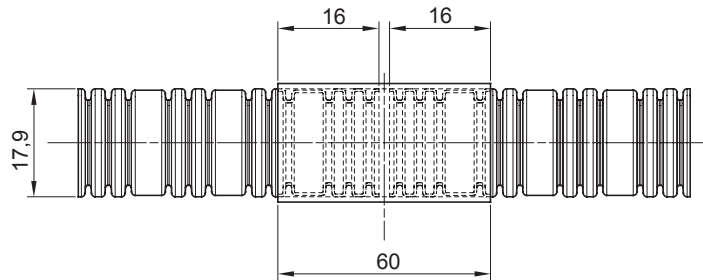

צבע	שקוף	חומר	PVC
(מ"מ) קוטר צינורות	16	קוד חשמלי	210

DIMENSIONAL

STANDARDS/APPROVALS