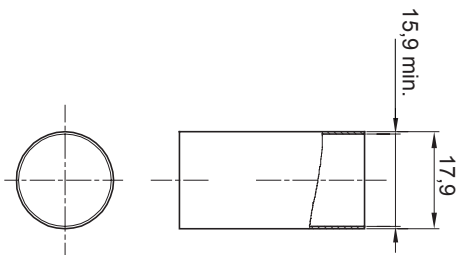

צבע	שקוף	חומר	PVC
(מ"מ) קוטר צינורות	16	קוד חשמלי	210

DIMENSIONAL

STANDARDS/APPROVALS