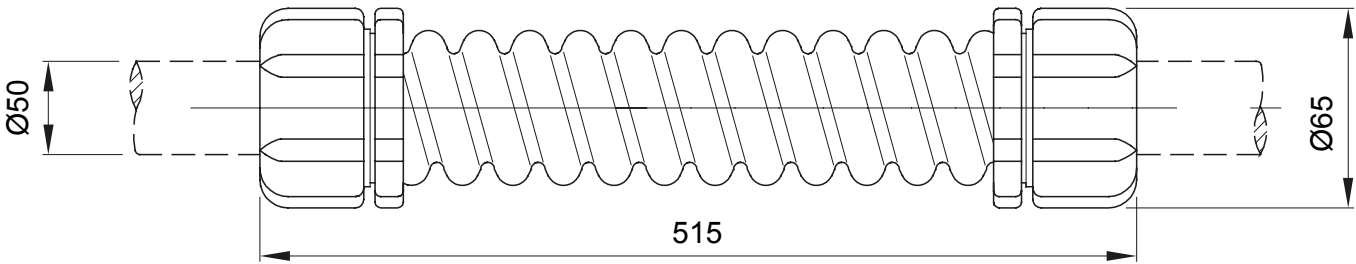

IP40 ו-IP67. רכיבי ניתוב לצינור הגנה קשיחים עם דרגת הגנה

צבע	RAL 7035 אפור	IP דרגה	IP44
(מ"מ) אורך	515	(מ"מ) חיצוני קוטר	65
(מ"מ) קוטר פנימי	44.5	(מ"מ) עבור חיצוני צינורות	50
קוד חשמלי	21221		

DIMENSIONAL