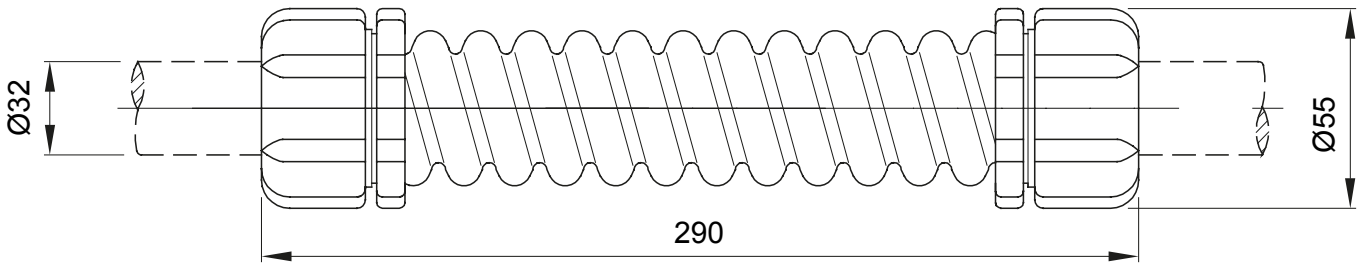

IP67-IP40 רכיבי ניתוב לצינור הגנה קשיחים עם דרגת הגנה

צבע	RAL 7035 אפור	IP דרגה	IP66
(מ"מ) אורך	290	(מ"מ) חיצוני קוטר	55
(מ"מ) קוטר פנימי	28	(מ"מ) עבור חיצוני צינורות	32
קוד חשמלי	21221		

DIMENSIONAL

TECHNICAL SYMBOLOGY