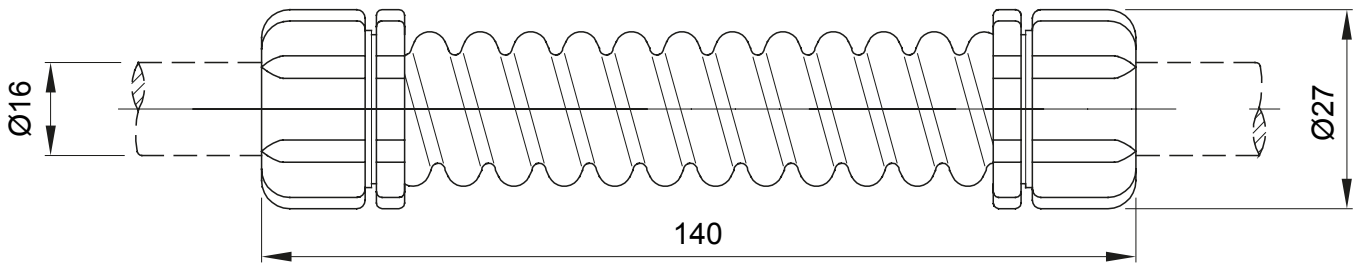

IP67-IP40 רכיבי ניתוב לצינור הגנה קשיחים עם דרגת הגנה

צבע	RAL 7035 אפור	IP דרגה	IP66
(מ"מ) אורך	140	(מ"מ) חיצוני קוטר	27
(מ"מ) קוטר פנימי	13	(מ"מ) עבור חיצוני צינורות	16
קוד חשמלי	21221		

DIMENSIONAL

TECHNICAL SYMBOLOGY