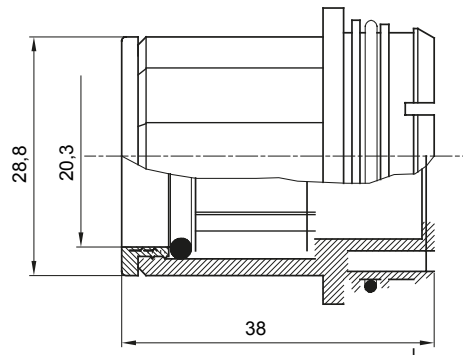

IP40 ו-IP67. רכיבי ניתוב לצינור הגנה קשיחים עם דרגת הגנה

צבע	מאפיינים	RAL 7035 אפור	-
מ"מ קוטר צינורות	קוד חשמלי	20	21221

DIMENSIONAL

STANDARDS/APPROVALS