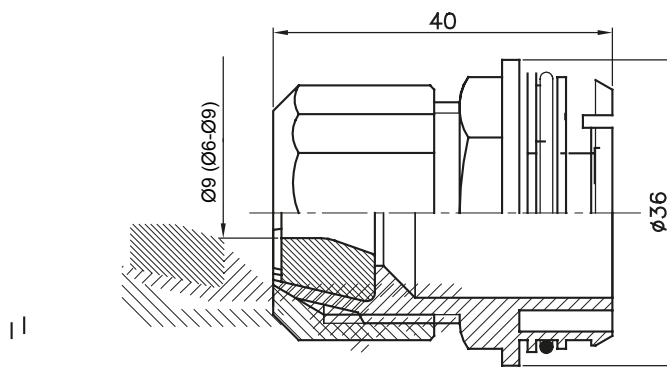

IP40 ו-IP67. רכיבי ניתוב לצינור הגנה קשיחים עם דרגת הגנה

צבע	מאפיינים	RAL 7035	מאפיינים	-
מ"מ) עבור כבלים קוטר	קוד חשמלי	6-9	קוד חשמלי	21221

### DIMENSIONAL