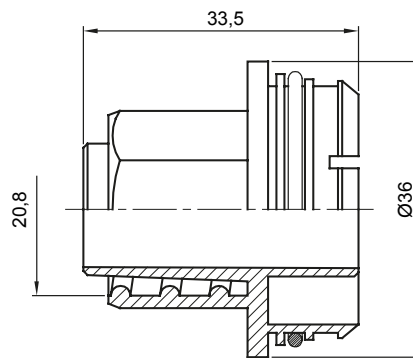

IP40 ו-IP67. רכיבי ניתוב לצינור הגנה קשיחים עם דרגת הגנה

צבע	מאפיינים	RAL 7035 אפור	-
מ"מ) מעטפת קוטר	קוד חשמלי	16	21221

DIMENSIONAL

STANDARDS/APPROVALS