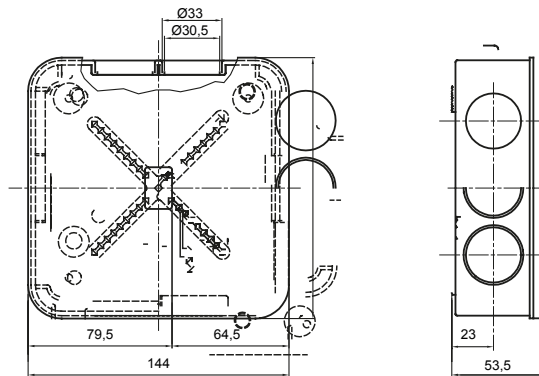

IP40 ו-IP67. רכיבי ניתוב לצינור הגנה קשיחים עם דרגת הגנה

צבע	RAL 7035 אפור	מידות חיצוניות אורך x מ"מ עומק גובה	140x140x53
IP דרגה	IP54	מאפיינים	-
אביזרים שסופקו	מכסים 4	תיאור	כניסות 10 - QX10
קוד חשמלי	21221		

DIMENSIONAL

TECHNICAL SYMBOLOGY

IP54

STANDARDS/APPROVALS