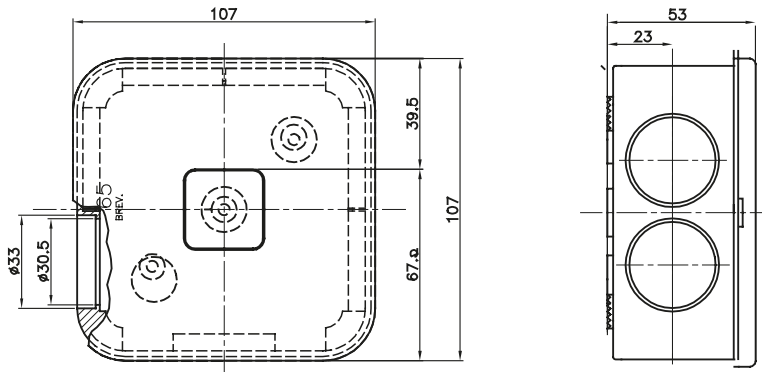

IP40 ו-IP67. רכיבי ניתוב לצינור הגנה קשיחים עם דרגת הגנה

צבע	RAL 7035 אפור	א מידות חיצוניות אורך (מ"מ) עומק גובה	106x106x53
IP	IP54	מאפיינים	-
דרגה			
אביזרים שסופקו	מכסים 3	תיאור	כניסות 7 - QX7
קוד חשמלי	21221		

DIMENSIONAL

TECHNICAL SYMBOLOGY

IP

IP54

STANDARDS/APPROVALS