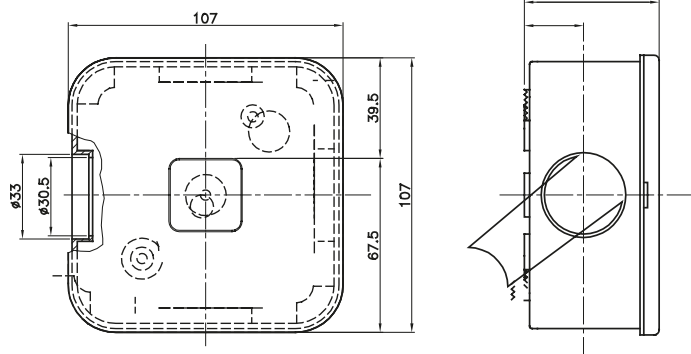

IP40 ו-IP67. רכיבי ניתוב לצינור הגנה קשיחים עם דרגת הגנה

צבע	RAL 7035 אפור	א מידות חיצוניות אורך (מ"מ) עומק גובה	100x106x53
IP	IP54	מאפיינים	-
דרגה			
אביזרים שסופקו	מכסה 1	תיאור	כניסות 4 - QX4
קוד חשמלי	21221		

DIMENSIONAL

TECHNICAL SYMBOLOGY

IP

IP54

STANDARDS/APPROVALS