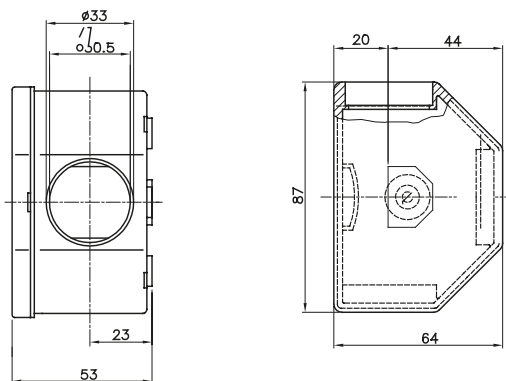

IP40 ו-IP67. רכיבי ניתוב לצינור הגנה קשיחים עם דרגת הגנה

צבע	RAL 7035 אפור	א מידות חיצוניות אורך (מ"מ) עומק גובה	87x64x53
IP	IP54	מאפיינים	-
דרגה			
תיאור	TX3 - 3 כניסות	קוד חשמלי	21221

DIMENSIONAL

TECHNICAL SYMBOLOGY