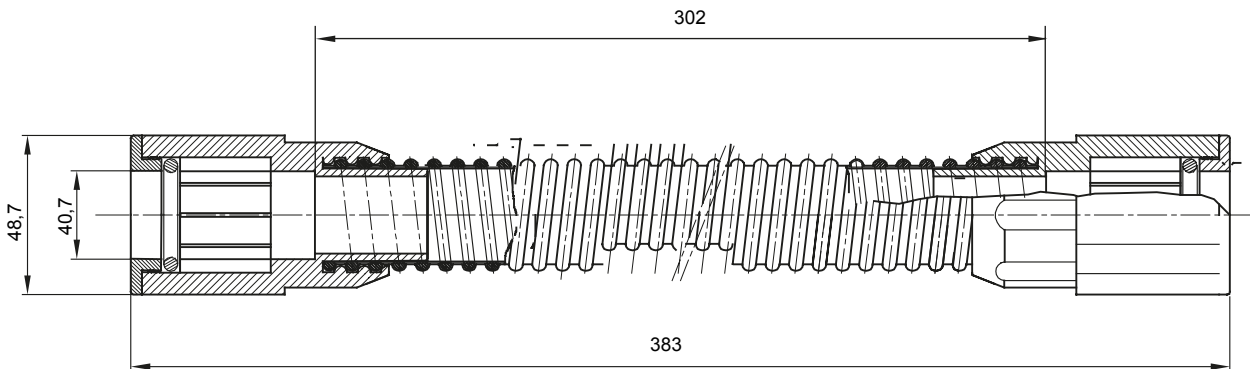

IP40 ו-IP67. רכיבי ניתוב לצינור הגנה קשיחים עם דרגת הגנה

צבע	RAL 7035 אפור	IP דרגה	IP65
(מ"מ) פועל אורך	302	(מ"מ) קוטר צינורות	40
קוד חשמלי	21221		

DIMENSIONAL

TECHNICAL SYMBOLOGY

IP65

STANDARDS/APPROVALS