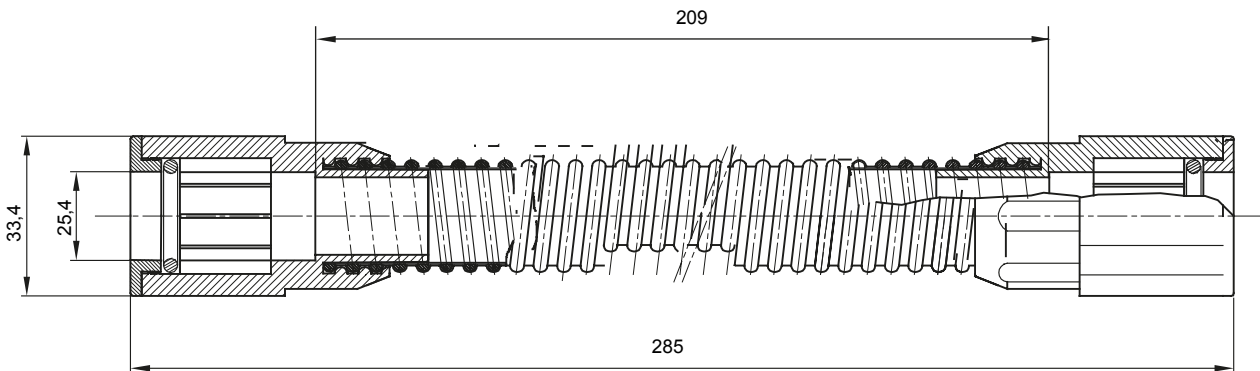

IP40 ו-IP67. רכיבי ניתוב לצינור הגנה קשיחים עם דרגת הגנה

צבע	RAL 7035 אפור	IP דרגה	IP65
מ"מ) פועל אורך	209	מ"מ) קוטר צינורות	25
קוד חשמלי	21221		

DIMENSIONAL

TECHNICAL SYMBOLOGY

IP

IP65

STANDARDS/APPROVALS