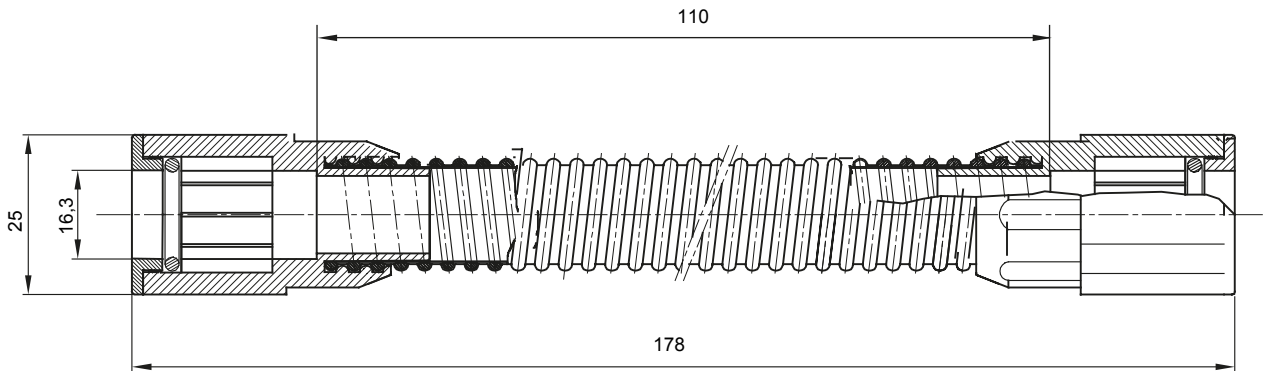

IP40 ו-IP67. רכיבי ניתוב לצינור הגנה קשיחים עם דרגת הגנה

צבע	RAL 7035 אפור	IP דרגה	IP65
מ"מ) פועל אורך	110	מ"מ) קוטר צינורות	16
קוד חשמלי	21221		

DIMENSIONAL

TECHNICAL SYMBOLOGY

IP

IP65

STANDARDS/APPROVALS