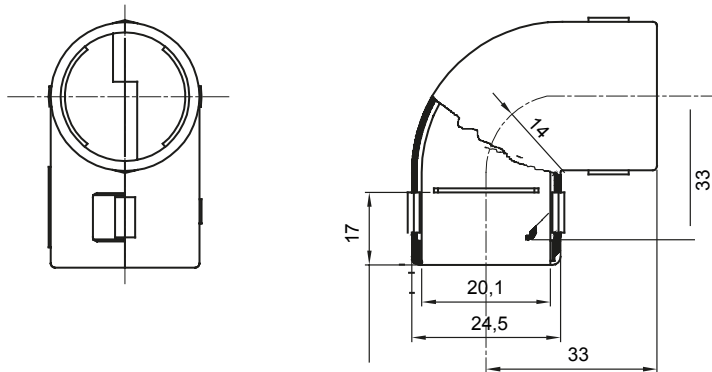

IP40 ו-IP67. רכיבי ניתוב לצינור הגנה קשיחים עם דרגת הגנה

צבע	RAL 7035 אפור	IP	IP40
		דרגה	
מ"מ קוטר צינורות	20	קוד חשמלי	21221

DIMENSIONAL

TECHNICAL SYMBOLOGY

IP

IP40

STANDARDS/APPROVALS