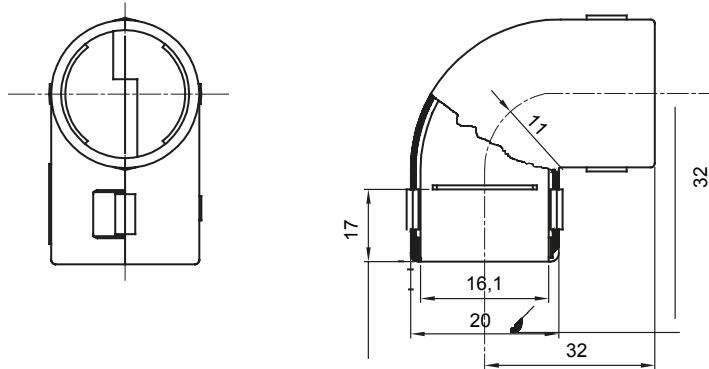

IP40 ו-IP67. רכיבי ניתוב לצינור הגנה קשיחים עם דרגת הגנה

צבע	RAL 7035 אפור	IP	IP40
		דרגה	
מ"מ קוטר צינורות	16	קוד חשמלי	21221

DIMENSIONAL

TECHNICAL SYMBOLOGY

IP

IP40

STANDARDS/APPROVALS