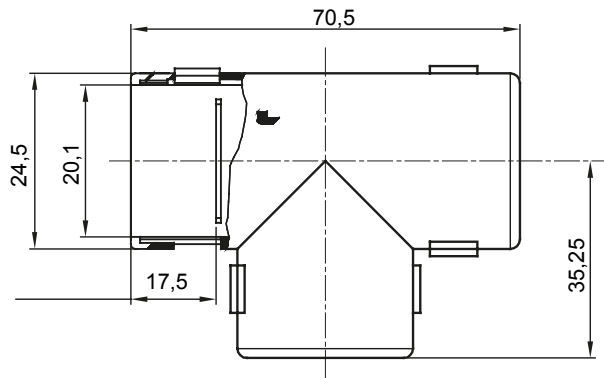

IP40 ו-IP67. רכיבי ניתוב לצינור הגנה קשיחים עם דרגת הגנה

צבע	RAL 7035 אפור	IP	IP40
		דרגה	
מ"מ קוטר צינורות	20	קוד חשמלי	21221

DIMENSIONAL

TECHNICAL SYMBOLOGY

IP

IP40

STANDARDS/APPROVALS