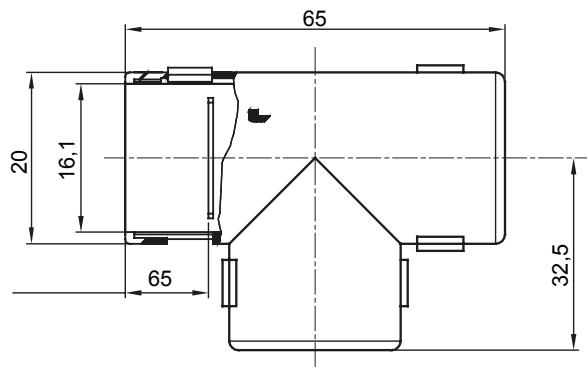

IP40 ו-IP67. רכיבי ניתוב לצינור הגנה קשיחים עם דרגת הגנה

צבע	RAL 7035 אפור	IP	IP40
		דרגה	
מ"מ קוטר צינורות	16	קוד חשמלי	21221

DIMENSIONAL

TECHNICAL SYMBOLOGY

IP

IP40

STANDARDS/APPROVALS