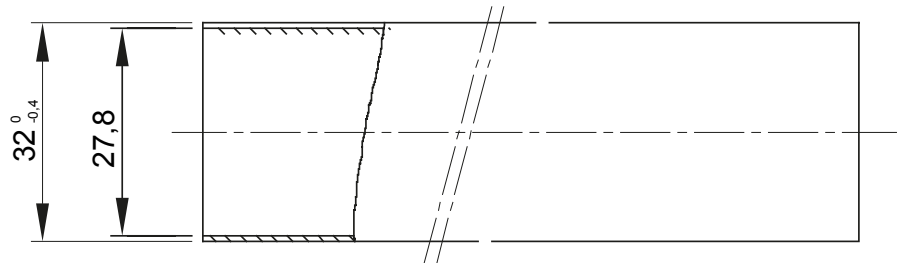

Product Data Sheet

DX27732

רקו המוצרים

The system of medium rigid protective conduits made of high quality PVC to offer superior performance. Available in diameters from 16 to 32 mm and in lengths from 2 to 3 m. They can be integrated with flexible conduits and junction boxes. Completing the offer, a wide range of couplings and routing components with IP40 and IP67 degree of protection.

צבע	חומר	חומר	PVC
אורך (מ')	3	קוטר צינורות	32
בדיקת תיל לוחט	960 °C	קוד חשמלי	21220
התנגדות לדחיסה	3 (בינוני - 750N)	התנגדות למכות	3 (2 J - בינוני)
התנגדות לכפיפה	1 (קשיח)	חשמלי מאפיינים	2 (עם מאפייני בידוד חשמלי)
הגנה מפני חדירה של עצמים מוצקים ללא אביזרים	0	הגנה מפני חדירת מים עצמים ללא אביזרים	0
התנגדות נגד קורוזיה	לא ישים עבור מערכות צינורות פלסטיק	עמידות באש	1 (ללא התפשטות אש)
התנגדות בידוד	100MΩ ב- 500V	הגנה מפני חדירת מוצקים עצמים עם אביזרים	4/6 (תלוי באביזרים שבהם נעשה שימוש)
הגנה מפני חדירת מים עם אביזרים	0/5/7 (תלוי באביזרים שבהם נעשה שימוש)	קשיחות דיאלקטרית	15 למשך 50Hz ב- 2000V
סטנדרט	EN 61386-1| EN 61386-21	משפחה	IRL/B
סיווג	33211	Conduit type	Sleeved

DIMENSIONAL

TECHNICAL SYMBOLOGY

STANDARDS/APPROVALS