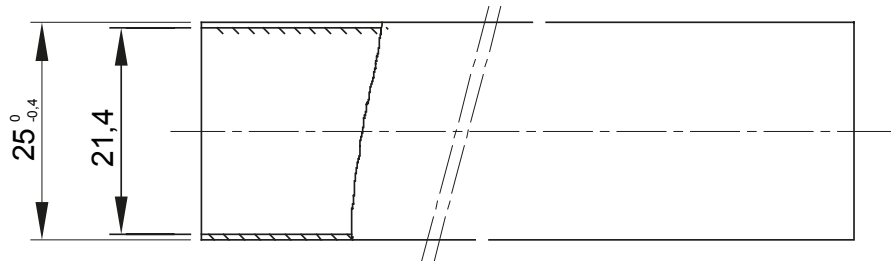

Product Data Sheet

DX27725

רקו המוצרים

The system of medium rigid protective conduits made of high quality PVC to offer superior performance. Available in diameters from 16 to 32 mm and in lengths from 2 to 3 m. They can be integrated with flexible conduits and junction boxes. Completing the offer, a wide range of couplings and routing components with IP40 and IP67 degree of protection.

צבע	חומר	חומר	PVC
אורך (מ')	3	קוטר צינורות	25
בדיקת תיל לוחט	960 °C	קוד חשמלי	21220
התנגדות לדחיסה	3 (בינוני - 750N)	התנגדות למכות	3 (2 J - בינוני)
התנגדות לכפיפה	1 (קשיח)	חשמלי מאפיינים	2 (עם מאפייני בידוד חשמלי)
הגנה מפני חדירה של עצמים מוצקים ללא אביזרים	0	הגנה מפני חדירת מים עצמים ללא אביזרים	0
התנגדות נגד קורוזיה	לא ישים עבור מערכות צינורות פלסטיק	עמידות באש	1 (ללא התפשטות אש)
התנגדות בידוד	100MΩ ב- 500V	הגנה מפני חדירת מוצקים עצמים עם אביזרים	4/6 (תלוי באביזרים שבהם נעשה שימוש)
הגנה מפני חדירת מים עם אביזרים	0/5/7 (תלוי באביזרים שבהם נעשה שימוש)	קשיחות דיאלקטרית	דקות 15 למשך 50Hz ב- 2000V
סטנדרט	EN 61386-1| EN 61386-21	משפחה	IRL/B
סיווג	33211	Conduit type	Sleeved

DIMENSIONAL

TECHNICAL SYMBOLOGY

STANDARDS/APPROVALS

GEWISS S.p.A. Via Domenico Bosatelli 1
24069 Cenate Sotto - Bergamo - Italy
tel. +39 035 94 61 11 fax +39 035 94 69 09

www.gewiss.com
sat@gewiss.com
Last update 03/07/2024

Data, measures, designs and pictures are shown only as informative purposes, and could be changed without previous notice