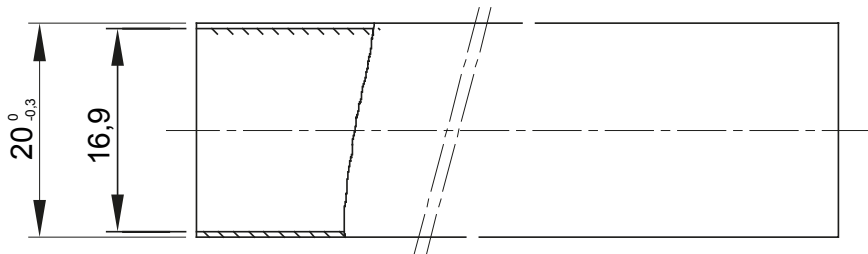

Product Data Sheet

DX27620

רקו המוצרים

The system of medium rigid protective conduits made of high quality PVC to offer superior performance. Available in diameters from 16 to 32 mm and in lengths from 2 to 3 m. They can be integrated with flexible conduits and junction boxes. Completing the offer, a wide range of couplings and routing components with IP40 and IP67 degree of protection.

צבע	חומר	חומר	PVC
אורך (מ')	2	קוטר צינורות (מ")	20
בדיקת תיל לוחט	960 °C	קוד חשמלי	21220
התנגדות לדחיסה	3 (בינוני - 750N)	התנגדות למכות	3 (2 J - בינוני)
התנגדות לכפיפה	1 (קשיח)	חשמלי מאפיינים	2 (עם מאפייני בידוד חשמלי)
הגנה מפני חדירה של עצמים מוצקים ללא אביזרים	0	הגנה מפני חדירת מים עצמים ללא אביזרים	0
התנגדות נגד קורוזיה	לא ישים עבור מערכות צינורות פלסטיק	עמידות באש	1 (ללא התפשטות אש)
התנגדות בידוד	100MΩ ב- 500V	הגנה מפני חדירת מוצקים עצמים עם אביזרים	4/6 (תלוי באביזרים שבהם נעשה שימוש)
הגנה מפני חדירת מים עם אביזרים	0/5/7 (תלוי באביזרים שבהם נעשה שימוש)	קשיחות דיאלקטרית	15 למשך 50Hz ב- 2000V
סטנדרט	EN 61386-1| EN 61386-21	משפחה	IRL/B
סיווג	33211	Conduit type	Sleeved

DIMENSIONAL

TECHNICAL SYMBOLOGY

960 °C

STANDARDS/APPROVALS

GEWISS S.p.A. Via Domenico Bosatelli 1
24069 Cenate Sotto - Bergamo - Italy
tel. +39 035 94 61 11 fax +39 035 94 69 09

www.gewiss.com
sat@gewiss.com
Last update 03/07/2024

Data, measures, designs and pictures are shown only as informative purposes, and could be changed without previous notice