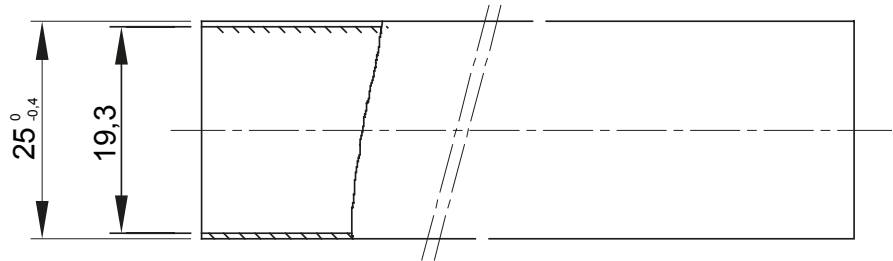

EN 60754-2 העשויים מחומר פוליפרופילן תרמופלסטי, ללא הלוגן לפי תקן RKHF קו מוצרי מערכות צינורות קשיחים מוגנים 16-גדלים, מ-4 הצינורות זמינים: ב. IEC 61386-21 (CEI 23/81) ו- IEC 61386-1 (CEI 23/80) לפי התקנים. 4422 סיווג או העברת נתונים, במיוחד במקומות ציבוריים/מטרים. 2 מ"מ באורך 63 עד 16-גדלים, 7 מ-מטרים, ב 3 מ"מ באורך 32 עד 16-גדלים: חשוף על קירות ותקרות או ליישומים בתוך תקרות. (בתי ספר, בתי קולנוע, תאטרות) מתאים למערכות חשמל ומונמכות ורצפות צפות

צבע	חומר	PP
קוטר (מ"מ)	קוטר חיצוני	25
קוטר פנימי	קוטר חיצוני	25
קוטר פנימי (מ"מ)	קוטר חיצוני	25
קוד חשמלי	סוג חומר	EN 60754-2 נטול הלוגן בהתאם לתקן
התנגדות למכות	התנגדות לדחיסה	4 (כבד - 1250 N)
התנגדות למכות	התנגדות לכפיפה	1 (קשיח)
חשמלי מאפיינים	הגנה מפני חדירה של עצמים מוצקים ללא אביזרים	0
הגנה מפני חדירת מים	התנגדות נגד קורוזיה	פוליפרופילן העמיד באופן טבעי לקורוזיה
עצמים ללא אביזרים	התנגדות בידוד	100MΩ - 500V
עמידות באש	התנגדות בידוד	100MΩ - 500V
הגנה מפני חדירת מוצקים	הגנה מפני חדירת מים עם אביזרים	0/5/7 (נעשה שימוש)
עצמים עם אביזרים	התנגדות בידוד	100MΩ - 500V
קשיחות דיאלקטרית	סטנדרט	EN 61386-1 EN 61386-21
משפחה	סיווג	4422

DIMENSIONAL

TECHNICAL SYMBOLOGY

STANDARDS/APPROVALS