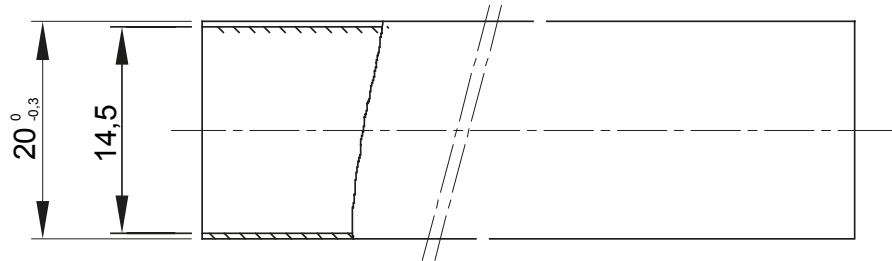

EN 60754-2, העשויים מחומר פוליפרופילן תרמופלסטי, ללא הלוגן לפי תקן RKHF קו מוצרי מערכות צינורות קשיחים מוגנים 16-גדלים, מ-4-הצינורות זמינים: ב. IEC 61386-21 (CEI 23/81) ו- IEC 61386-1 (CEI 23/80) לפי התקנים. 4422 סיווג או העברת נתונים, במיוחד במקומות ציבוריים/מטרים. 2 מ"מ באורך עד 63 גדלים, 7 מ-מטרים, ב 3 מ"מ באורך עד 32 עד סוג התקנה: חשוף על קירות ותקרות או ליישומים בתוך תקרות. (בתי ספר, בתי קולנוע, תאטרות) מתאים למערכות חשמל ו מונמכות ורצפות צפות

צבע	חומר	PP
קוטר (מ"מ)	חומר RAL 7035	20
קוטר פנימי (מ"מ)	קוטר חיצוני	2
קוד חשמלי	סוג חומר	14.5
התנגדות למכות	התנגדות לדחיסה	4 (כבד - 1250 N)
חשמלי מאפיינים	התנגדות לכפיפה	1 (קשיח)
הגנה מפני חדירת מים	הגנה מפני חדירה של עצמים מוצקים ללא אביזרים	0
עצמים ללא אביזרים	התנגדות נגד קורוזיה	פוליפרופילן העמיד באופן טבעי לקורוזיה
עמידות באש	התנגדות בידוד	100MΩ - 500V
הגנה מפני חדירת מים	הגנה מפני חדירת מים	0/5/7
עצמים עם אביזרים	עם אביזרים	תלוי באביזרים שבהם נעשה שימוש (4/6)
קשיחות דיאלקטרית	סטנדרט	EN 61386-1 EN 61386-21
משפחה	סיווג	4422
	RKHF	

DIMENSIONAL

TECHNICAL SYMBOLOGY

STANDARDS/APPROVALS