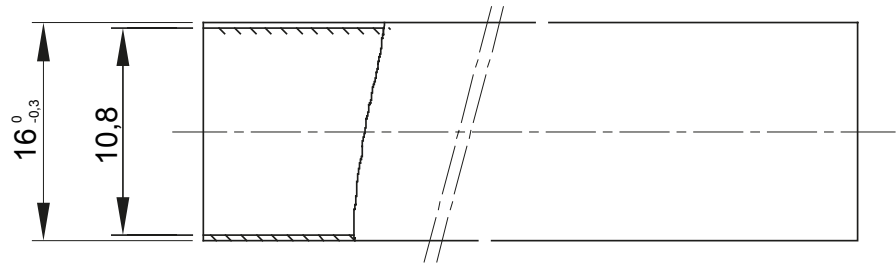

EN 60754-2, העשויים מחומר פוליפרופילן תרמופלסטי, ללא הלוגן לפי תקן RKHF קו מוצרי מערכות צינורות קשיחים מוגנים 16-גדלים, מ-4-הצינורות זמינים: ב. IEC 61386-21 (CEI 23/81) ו- IEC 61386-1 (CEI 23/80) לפי התקנים. 4422 סיווג או העברת נתונים, במיוחד במקומות ציבוריים/מטרים. 2 מ"מ באורך 63 עד 16-גדלים, מ-7-מטרים, ב 3 מ"מ באורך 32 עד 16-גדלים: חשוף על קירות ותקרות או ליישומים בתוך תקרות. (בתי ספר, בתי קולנוע, תאטרות) מתאים למערכות חשמל ו מונמכות ורצפות צפות

צבע	חומר	PP
קוטר (מ"מ)	קוטר חיצוני	16
קוטר פנימי	קוטר חיצוני	16
קוטר פנימי (מ"מ)	קוטר חיצוני	16
קוד חשמלי	סוג חומר	EN 60754-2
התנגדות למכות	התנגדות לדחיסה	4 (כבד - 1250 N)
התנגדות למכות	התנגדות לכפיפה	1 (קשיח)
חשמלי מאפיינים	הגנה מפני חדירה של עצמים מוצקים ללא אביזרים	0
הגנה מפני חדירת מים	התנגדות נגד קורוזיה	פוליפרופילן העמיד באופן טבעי לקורוזיה
עצמים ללא אביזרים	התנגדות בידוד	100MΩ - 500V
עמידות באש	התנגדות בידוד	100MΩ - 500V
הגנה מפני חדירת מוצקים	הגנה מפני חדירת מים עם אביזרים	0/5/7
עצמים עם אביזרים	התנגדות בידוד	100MΩ - 500V
קשיחות דיאלקטרית	סטנדרט	EN 61386-1 EN 61386-21
משפחה	סיווג	4422

DIMENSIONAL

TECHNICAL SYMBOLOGY

STANDARDS/APPROVALS