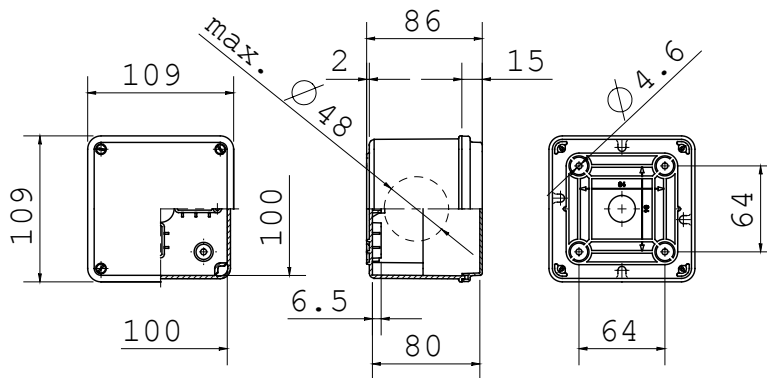

class בידוד	II (IEC 61140 לפי תקן)	צבע	RAL 7035 אפור
IP	IP56	חומר	טכנו-פולימר GWPLAST 75
דרגה			
זעזוע התנגדות	IK08	גובה אפקטיבי לתחתית	63 מ"מ
עומק גובה קוטר פנימי אורך (מ"מ)	100x100x80	קוטר מרבי של חורים אפשרי	48 mm
הסתעפויות רגילות	פולדת אל-חלד - 4	יישום	
מכסה	650 °C	מכסה	שטוח מוברג
בדיקת תיל לוחט	±25 +60°C	סוג חומר	EN 60754-2 נטול הלוגן בהתאם לתקן
טמפרטורת הפעלה	02210	לחץ תרמי עם כדור	85 °C
קוד חשמל	1 Newton/Meter	סוג תחתית	קיבולת גדולה
מומנט הידוק ברגים			GW44622
קירות	חלק	אביזרים עבור שחזור בידוד	

DIMENSIONAL

TECHNICAL SYMBOLOGY

IP
IP56

IK
IK08

GWT
650 °C

STANDARDS/APPROVALS