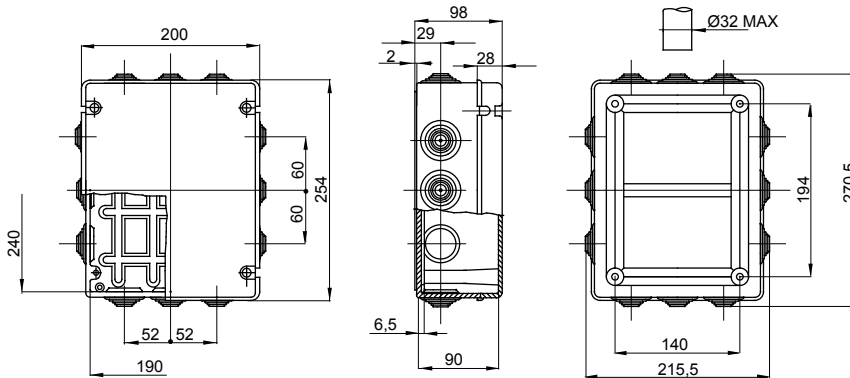

class בידוד	II (לפי תקן IEC 61140)	צבע	RAL 7035 אפור
IP דרגה	IP55	חומר	GWPLAST 75 טכנו-פולימר
זעזוע התנגדות	IK08	עומק גובה קוטר פנימי אורך (מ"מ)	240x190x90
קוטר/ כניסות מס' חורים	12 / 37	(מס' וסוג) בורגי מכסה	מבודדים עם ציר ניתנים לאטימה 4
יישום	הסתעפויות רגילות	בדיקת תיל ליהט	650 °C
מכסה	שטוח מוברג	טמפרטורת הפעלה	±25 +60°C
סוג חומר	EN 60754-2 נטול הלוגן בהתאם לתקן	קוד חשמלי	02210
לחץ תרמי עם כדור	85 °C	מומנט הידוק ברגים	1.8 Newton/Meter
קירות	עם כניסות כבל	אביזרים עבור שחזור בידוד	GW44621, GW44622

DIMENSIONAL

TECHNICAL SYMBOLOGY

IP
IP55

IK
IK08

GWT
650 °C

HF
HALOGEN FREE
נטול הלוגן בהתאם לתקן EN 60754-2

STANDARDS/APPROVALS